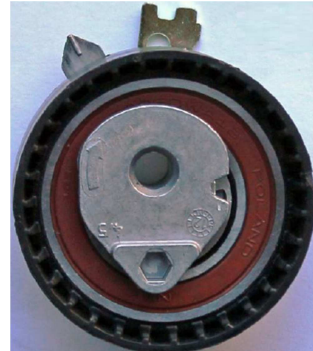

Generación Vieja

K015501XS	Descr Producto	Producto	Marca	OE Numero
	5501XS	Correa	DACIA	8200537026
	5501XS	Correa	DACIA	8200897100
	5501XS	Correa	NISSAN	16806-00QA1
	5501XS	Correa	NISSAN	16806-00QA7
	5501XS	Correa	NISSAN	16806-00QAA
	5501XS	Correa	RENAULT	8200897100
	5501XS	Correa	RENAULT	7700101248
	5501XS	Correa	RENAULT	7700108412
	5501XS	Correa	RENAULT	7700113558
	5501XS	Correa	RENAULT	8200142350
	5501XS	Correa	RENAULT	8200208422
	5501XS	Correa	RENAULT	8200537023
	5501XS	Correa	RENAULT	8200537026
	5501XS	Correa	RENAULT	8200897097
	5501XS	Correa	RENAULT	7702217729
	T43064	Tensor	RENAULT	7700108117
	T43064	Tensor	RENAULT	8200244615
	T43064	Tensor	RENAULT	8200585576
	T41237	Polea	RENAULT/DACIA	7700107150

K025501XS	Descr Producto	Producto	Marca	OE Numero
	5501XS	Correa	DACIA	8200537026
	5501XS	Correa	DACIA	8200897100
	5501XS	Correa	NISSAN	16806-00QA1
	5501XS	Correa	NISSAN	16806-00QA7
	5501XS	Correa	NISSAN	16806-00QAA
	5501XS	Correa	RENAULT	8200897100
	5501XS	Correa	RENAULT	7700101248
	5501XS	Correa	RENAULT	7700108412
	5501XS	Correa	RENAULT	7700113558
	5501XS	Correa	RENAULT	8200142350
	5501XS	Correa	RENAULT	8200208422
	5501XS	Correa	RENAULT	8200537023
	5501XS	Correa	RENAULT	8200537026
	5501XS	Correa	RENAULT	8200897097
	5501XS	Correa	RENAULT	7702217729
	T43168	Tensor	RENAULT	8200623883
	T43168	Tensor	RENAULT	8200191324
	T43168	Tensor	RENAULT	8200347761
	T41237	Polea	RENAULT/DACIA	7700107150

Generación Nueva

K015671XS	Descr Producto	Producto	Marca	OE Numero
	5671XS:	Correa	DACIA	8201069699
	5671XS:	Correa	LADA	8201069699
	5671XS:	Correa	RENAULT	8201069699
	T43236	Tensor	DACIA	130701192R
	T41237	Polea	RENAULT/DACIA	7700107150